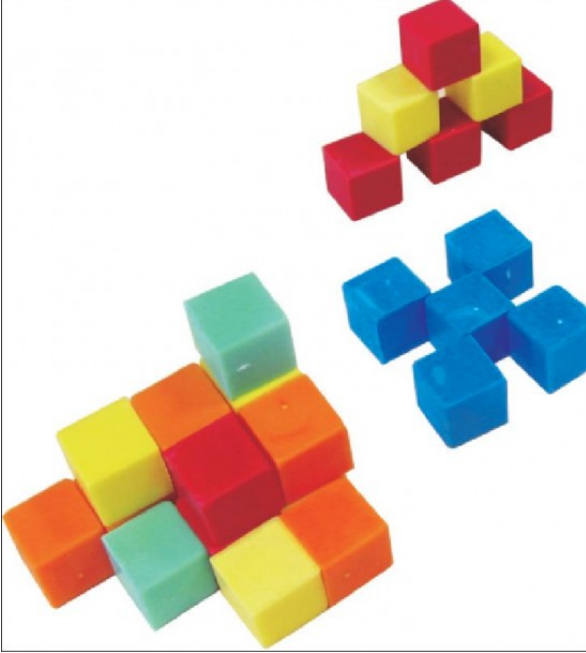

BİRİM KÜPLERİ TAKIMI

Availability: 200

Call for Price: 0312 999 85 45

Short Description

Beş ayrı renkte En az 22x22x22 mm boyutlarında 12'er adetten toplam 60 Birim Küpten oluşmaktadır.

Description