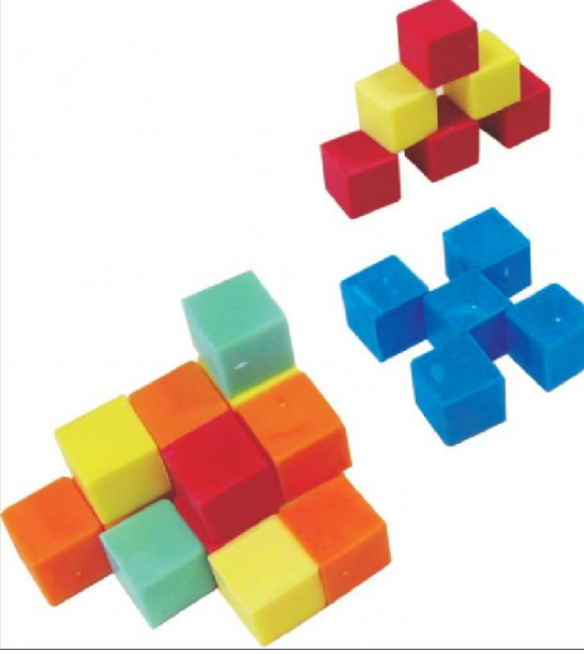

BİRİM KÜPLERİ TAKIMI

Durumu: 200

Fiyat için arayışın: 0312 999 85 45

Short Description

Beş ayrı renkte En az 22x22x22 mm boyutlarında 12'er adetten toplam 60 Birim Küpten oluşmaktadır.

Açıklama